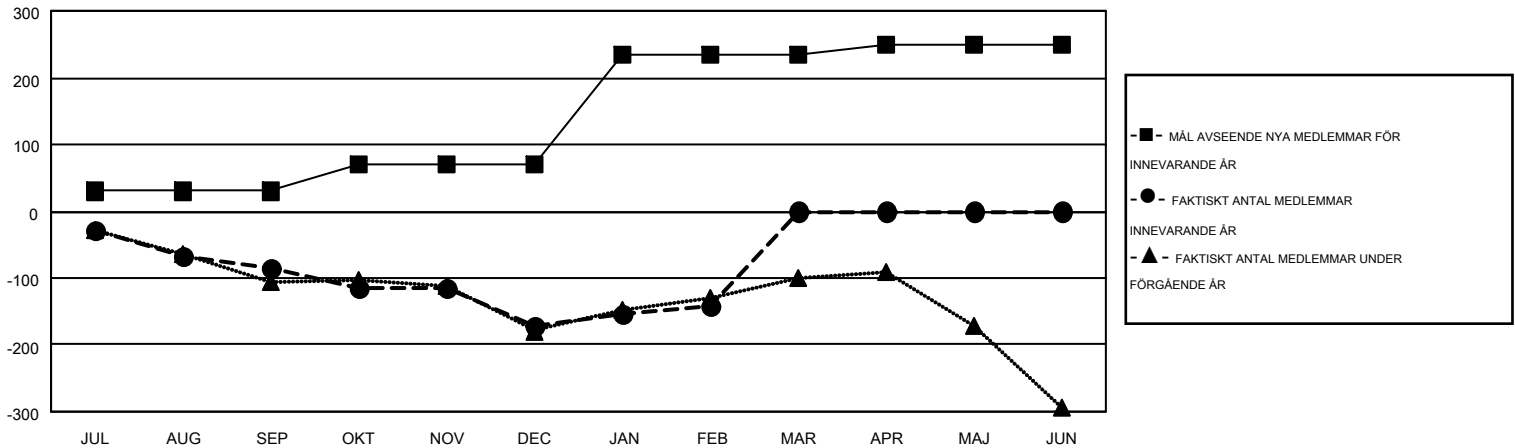

MÅL OCH FAKTISKT ANTAL MEDLEMMAR

NEDLAGDA KLUBBAR: 3	219 CLUBS OF 464 TOG UPP EN ELLER FLER NYA MEDLEMMAR	KÖNSFÖRDELNING		
		MAN	9,333 (80.81%)	
<u>AVFÖRDA MEDLEMMAR</u>	KLICKA HÄR FÖR INFORMATION OM STATUS	KVINNA	2,216 (19.19%)	
AVLIDNA		97	FAMILJEMEDLEMMAR	832
NEDLAGD KLUBB	6	HUVUDMAN I HUSHÄLLET	416	
ÖVRIGA	502	INGEN HUVUDMAN I HUSHÄLLET	416	
TOTAL	605