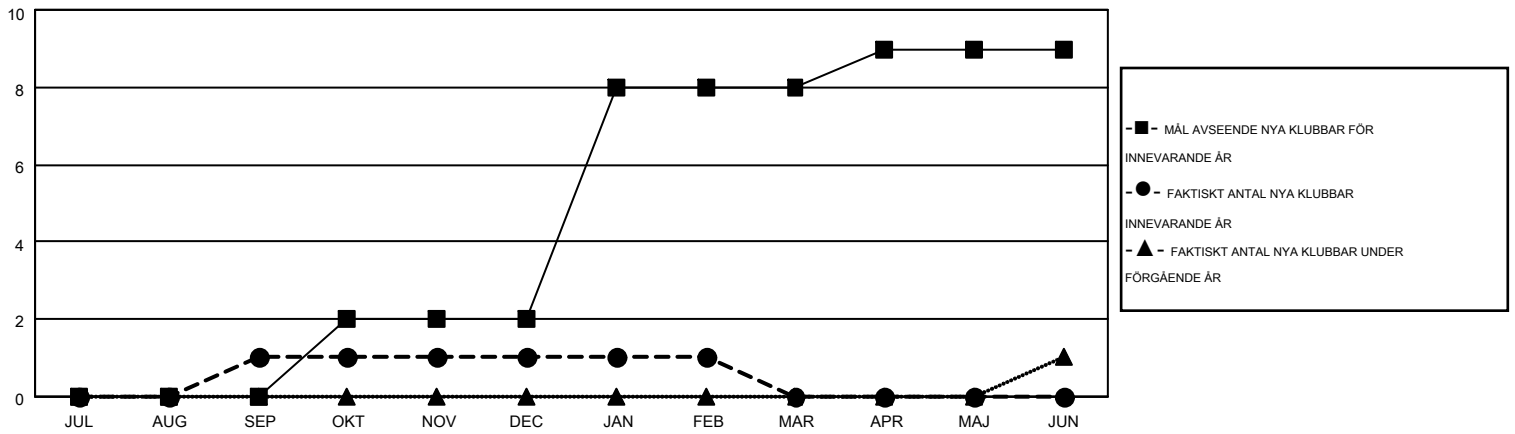

MONTHLY MEMBERSHIP PROGRESS REPORT

Results as of: 2/28/2015

Multiple District 101

LOCATION: SWEDEN

GMT: KENNETH PERSSON

GMT KO 4

Klubbar					Medlemmar				
RESULTAT FÖR 2014-2015					RESULTAT FÖR 2014-2015				
KVARTAL	MÅL AVSEENDE NYA KLUBBAR	NYA KLUBBAR	AVFÖRDA KLUBBAR	NETTOTILLVÄX T/MINSKNING	KVARTAL	MÅL AVSEENDE NYA MEDLEMMAR	CHARTER OCH TILLAGDA NYA MEDLEMMAR	AVFÖRDA MEDLEMMAR	NETTOTILLVÄX T/MINSKNING
JUL/AUG/SEP	0	1	2	-1	JUL/AUG/SEP	30	106	192	-86
OKT/NOV/DEC	2	0	1	-1	OKT/NOV/DEC	39	179	264	-85
JAN/FEB/MAR	6	0	0	0	JAN/FEB/MAR	165	179	149	30
APR/MAJ/JUN	1	0	0	0	APR/MAJ/JUN	15	0	0	0

MÅL OCH FAKTISKT ANTAL NYA KLUBBAR

MÅL OCH FAKTISKT ANTAL MEDLEMMAR

NEDLAGDA KLUBBAR: 3	219 CLUBS OF 464 TOG UPP EN ELLER FLER NYA MEDLEMMAR	KÖNSFÖRDELNING	
		MAN	9,333 (80.81%)
<u>AVFÖRDA MEDLEMMAR</u>	KLICKA HÄR FÖR INFORMATION OM STATUS	KVINNA	2,216 (19.19%)
AVLIDNA		97	FAMILJEMEDLEMMAR
NEDLAGD KLUBB	6	HUVUDMAN I HUSHÄLLET	416
ÖVRIGA	502	INGEN HUVUDMAN I HUSHÄLLET	416
TOTAL	605		